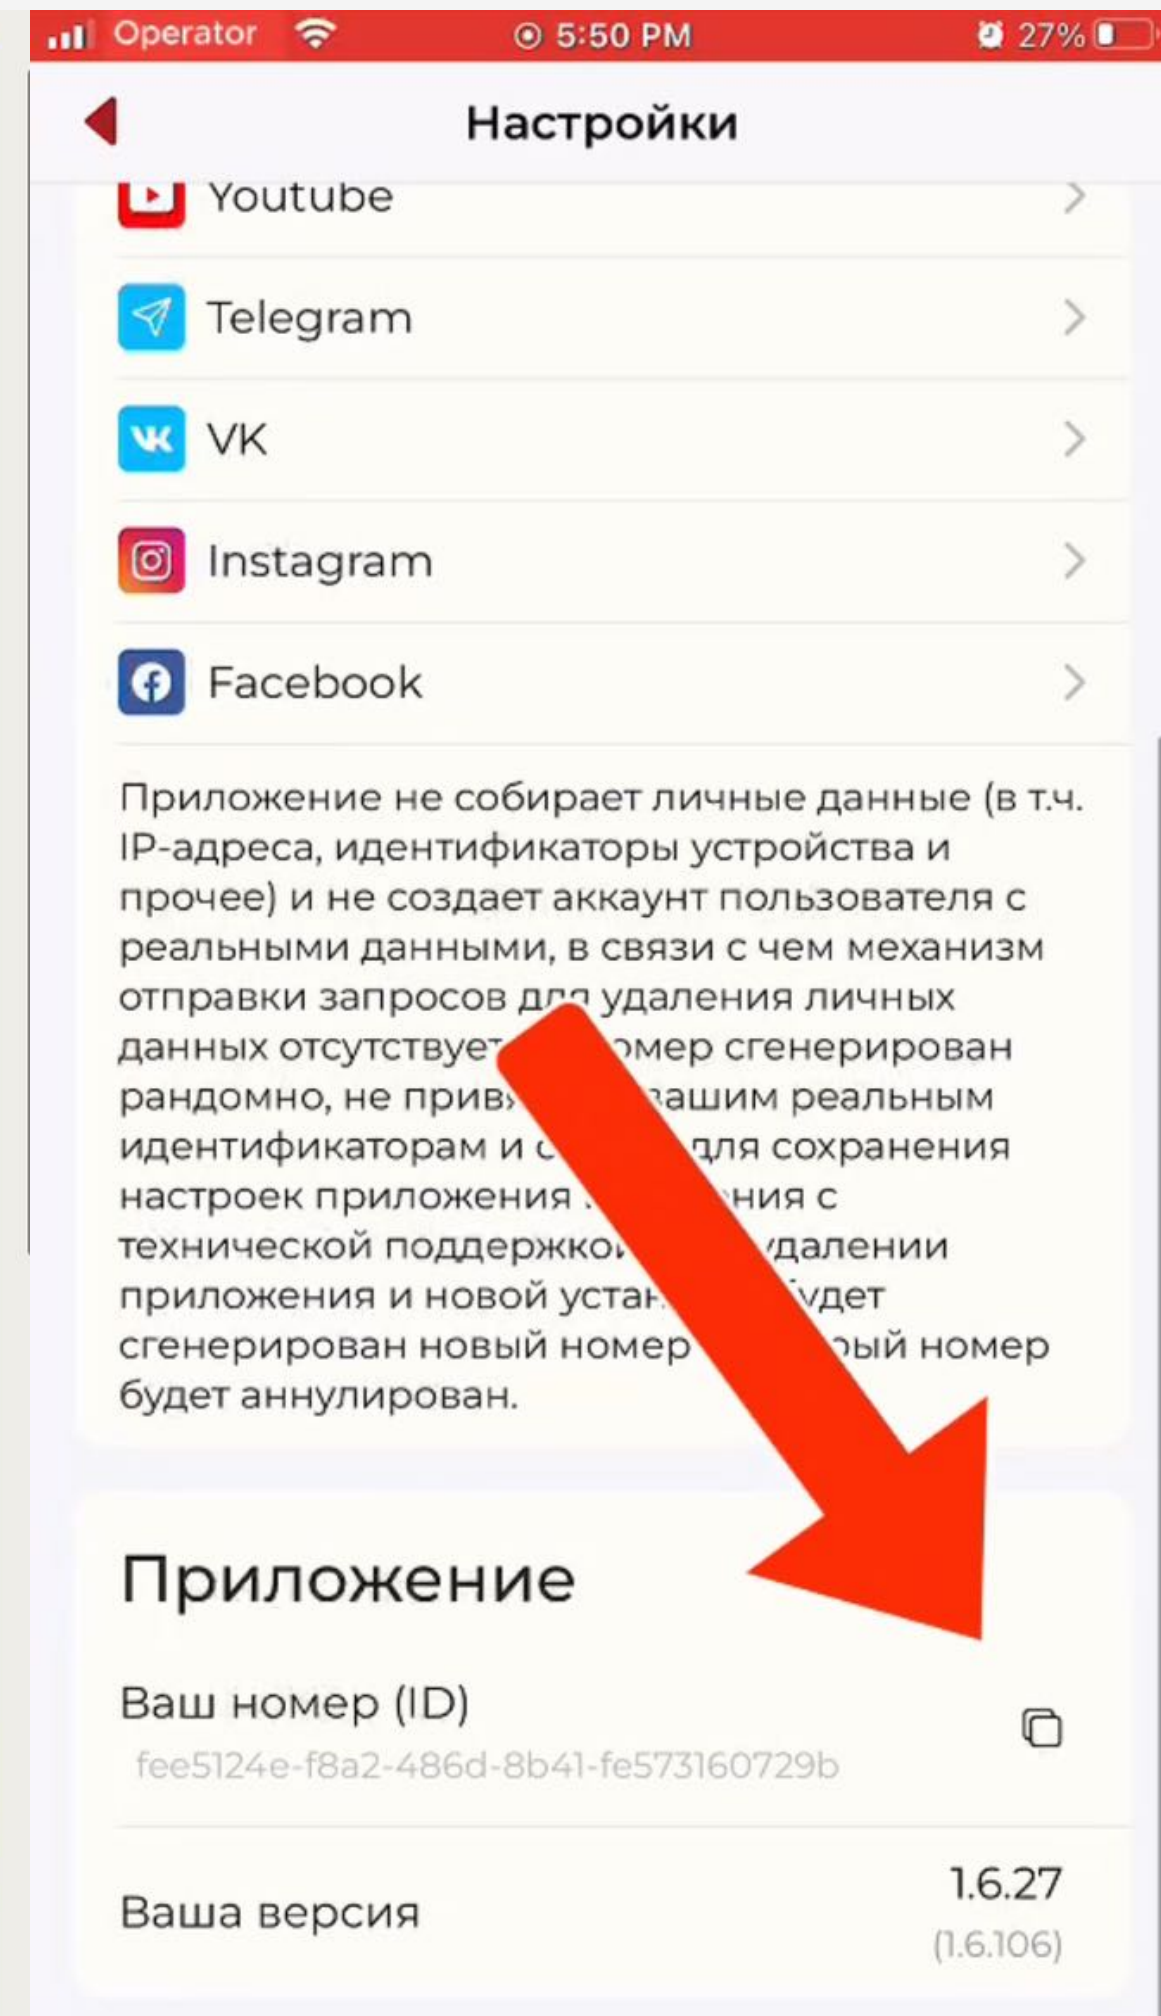

Приложение

Ваш номер (ID) 
fee5124e-f8a2-486d-8b41-fe573160729b

Ваша версия 1.6.27
(1.6.106)

- Заходите в мобильное приложение и в правом верхнем углу нажимаете на “шестеренку”

- Прокручиваете вниз и копируете ваш номер (ID)