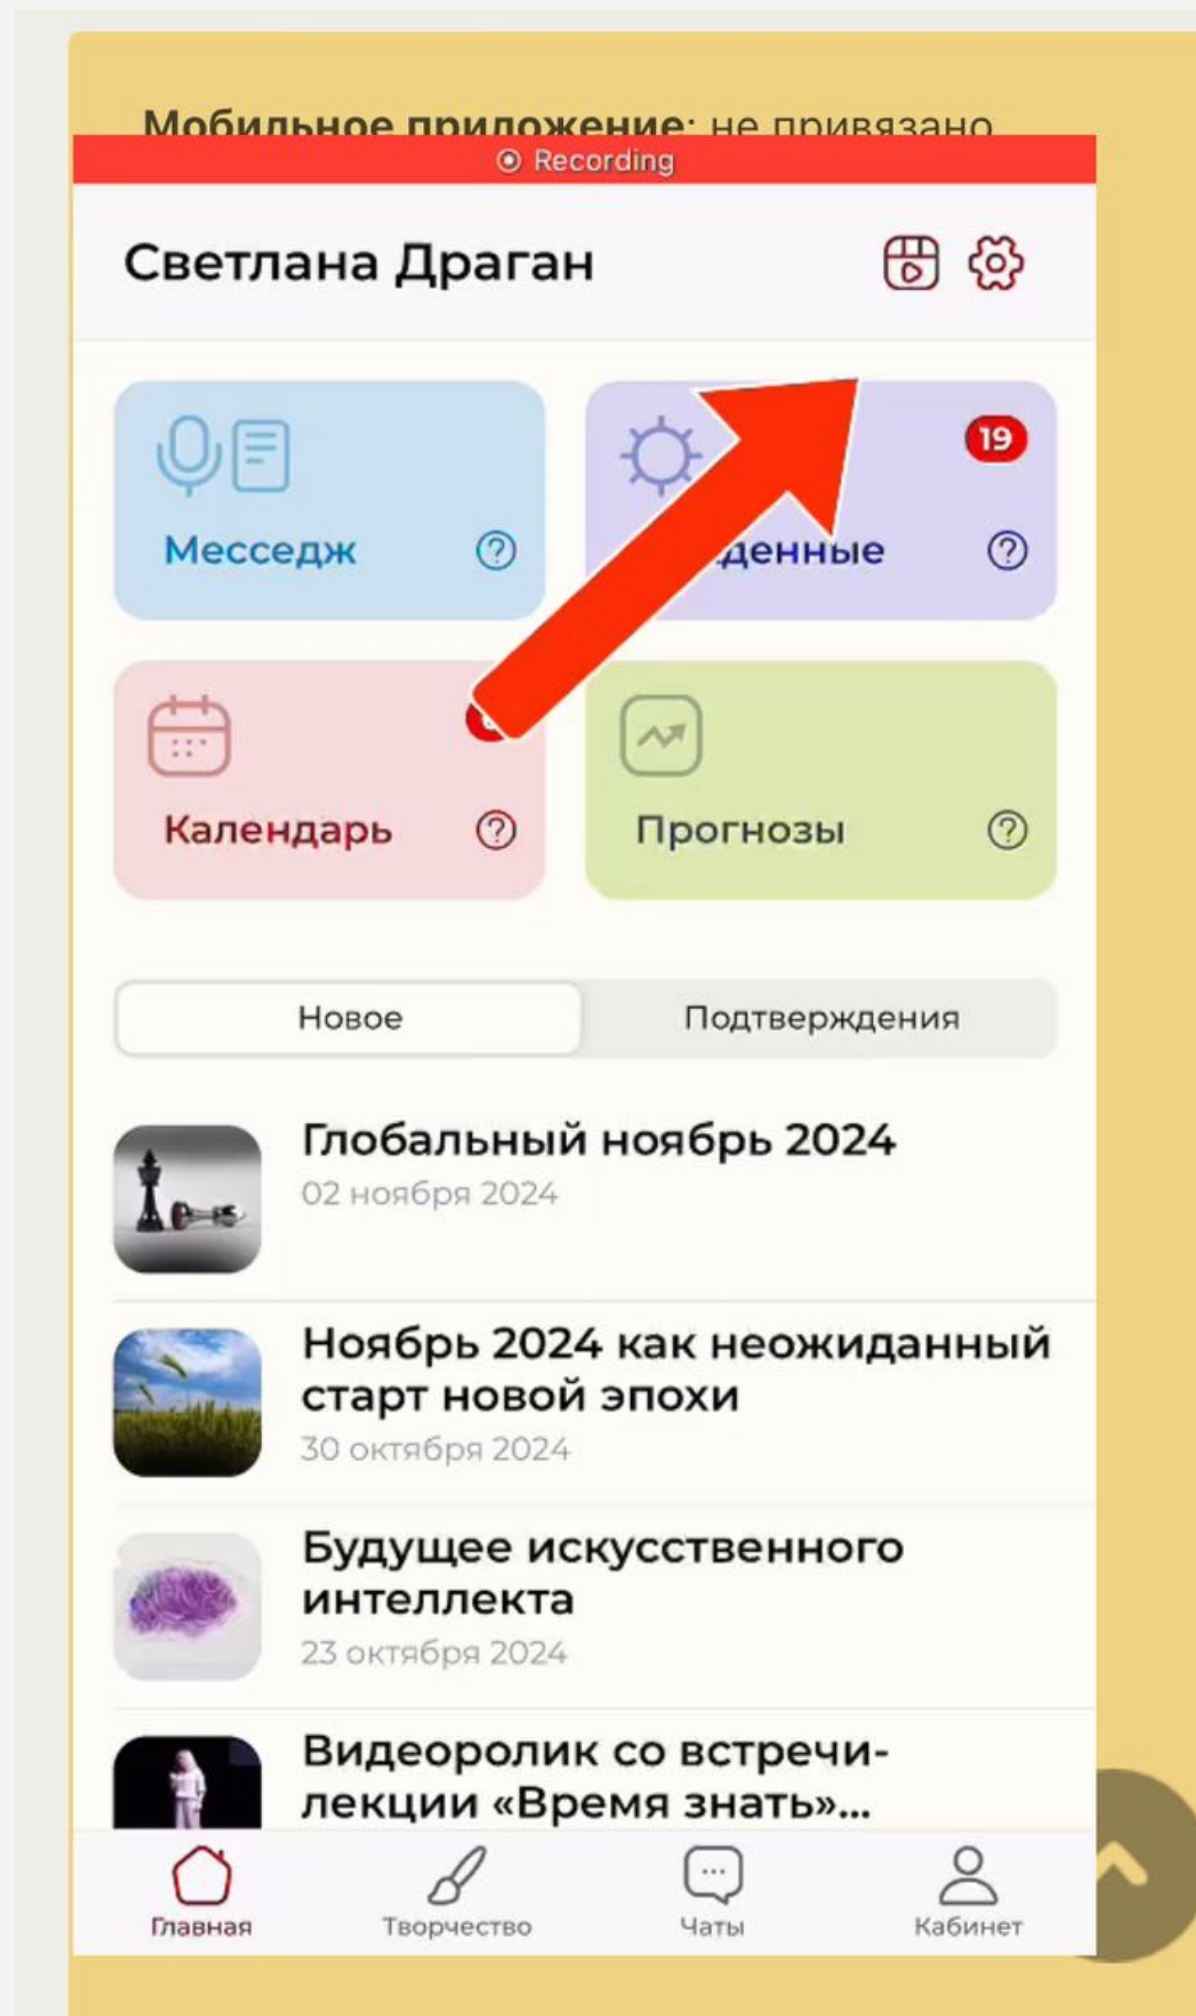

Приложение

Ваш номер (ID) 
fee5124e-f8a2-486d-8b41-fe573160729b

Ваша версия 1.6.27
(1.6.106)

- Заходите в мобильное приложение и в правом верхнем углу нажимаете на “шестеренку”

- Прокручиваете вниз и копируете ваш номер (ID)

■ И вставляете его в это поле и нажимаете "Сохранить"

Мобильное приложение: не привязано
Чтобы иметь премиум доступ в моб.
приложении, зайдите в раздел настроек,
скопируйте ваш ID и введите его в данную
форму
Не нашли, спросите в [онлайн-чате](#)
Или посмотрите [видео-инструкцию](#)